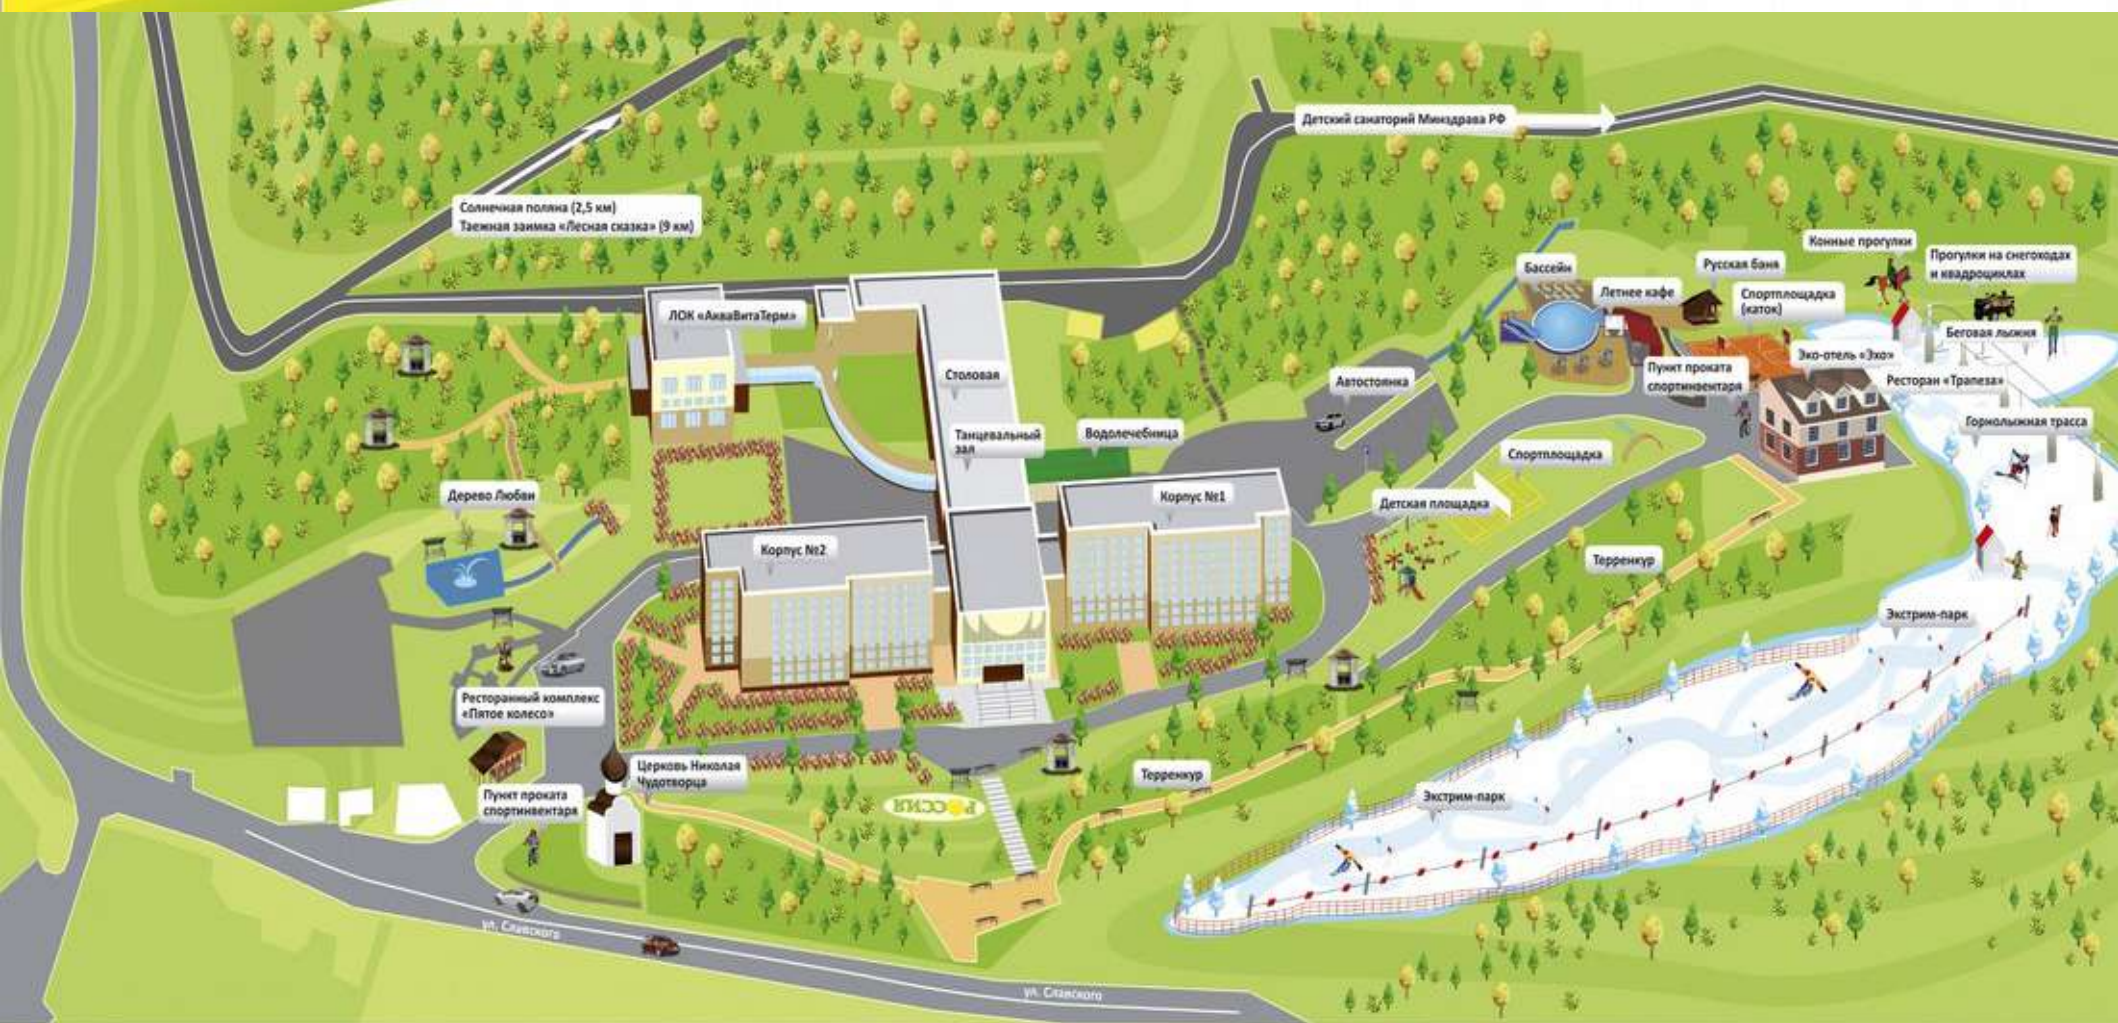

С А Н А Т О Р И Й

РОССИЯ

КУРОРТ БЕЛОКУРИХА

ЛЕЧЕНИЕ • ОТДЫХ • ТУРИЗМ

КУРОРТ БЕЛОКУРИХА

Курорт Белокуриха — один из крупнейших курортов федерального значения, который расположен в предгорьях Алтая на высоте 240-250 метров над уровнем моря, в долине горной реки Белокурихи.

САНАТОРИЙ «РОССИЯ»

Площадь территории – 84 725 кв.м.

Рассчитан на 760 мест.

Принимает более 20 000 чел. в год.

Год постройки первого корпуса – 1985.

Работает круглогодично.

Средняя загрузка по году – 87%.

Страна Здоровья!

**СИСТЕМА КЛАССИФИКАЦИИ
ОБЪЕКТОВ ТУРИСТСКОЙ ИНДУСТРИИ**

Карта-схема комплекса

Основной спектр услуг:

ЛЕЧЕНИЕ И ДИАГНОСТИКА

СПА-ОТДЫХ

СЕМЕЙНЫЙ ОТДЫХ

ЭКО-ОТДЫХ

АКТИВНЫЙ ОТДЫХ

КОРПОРАТИВНЫЙ ОТДЫХ

ТУРИЗМ

Варианты путевок:

Санаторно-курортная путевка (от 12 дней)

- проживание в номере выбранной категории;
- лечебные и оздоровительные процедуры;
- посещение бассейна с термальным комплексом;
- питание (4-х разовое для взрослых, 6-ти разовое для детей);
- развлекательные мероприятия для взрослых и детей.