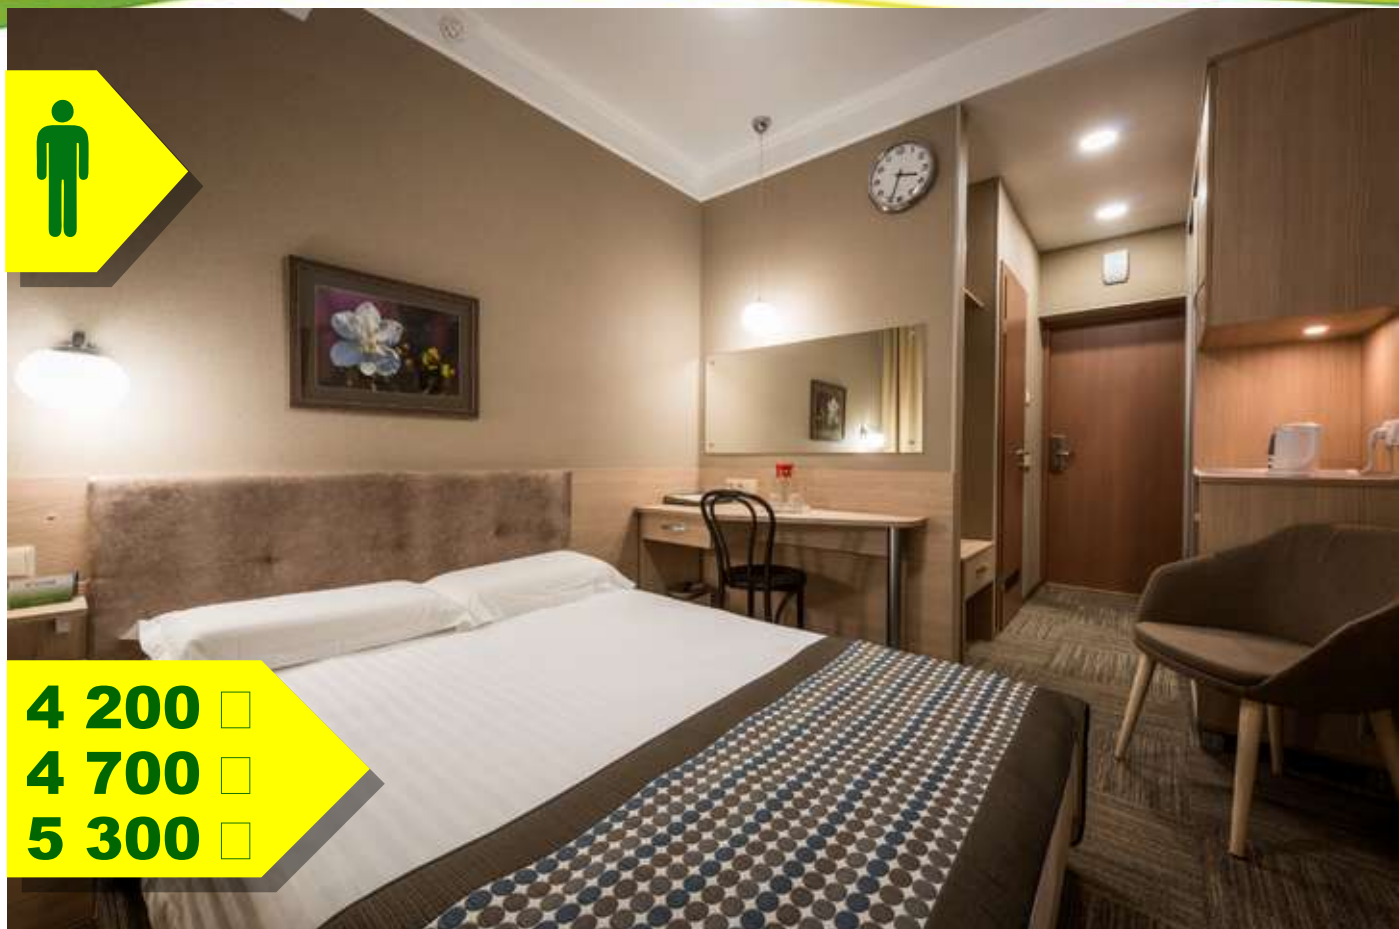

Одноместный СИНГЛ 3*

Площадь: 14-15 кв.м.

Оснащение, сервис:

- кровать 120x200
- ортопедические матрас и подушка
- стол с креслом
- кондиционер
- телевизор
- мини-бар
- чайник
- фен
- телефон

4 200 ☐

4 700 ☐

5 300 ☐

Состоит из небольшой прихожей, комнаты, санузла с душем и балкона с кофейным столиком и стульями.

Производится ежедневная уборка и смена полотенец.