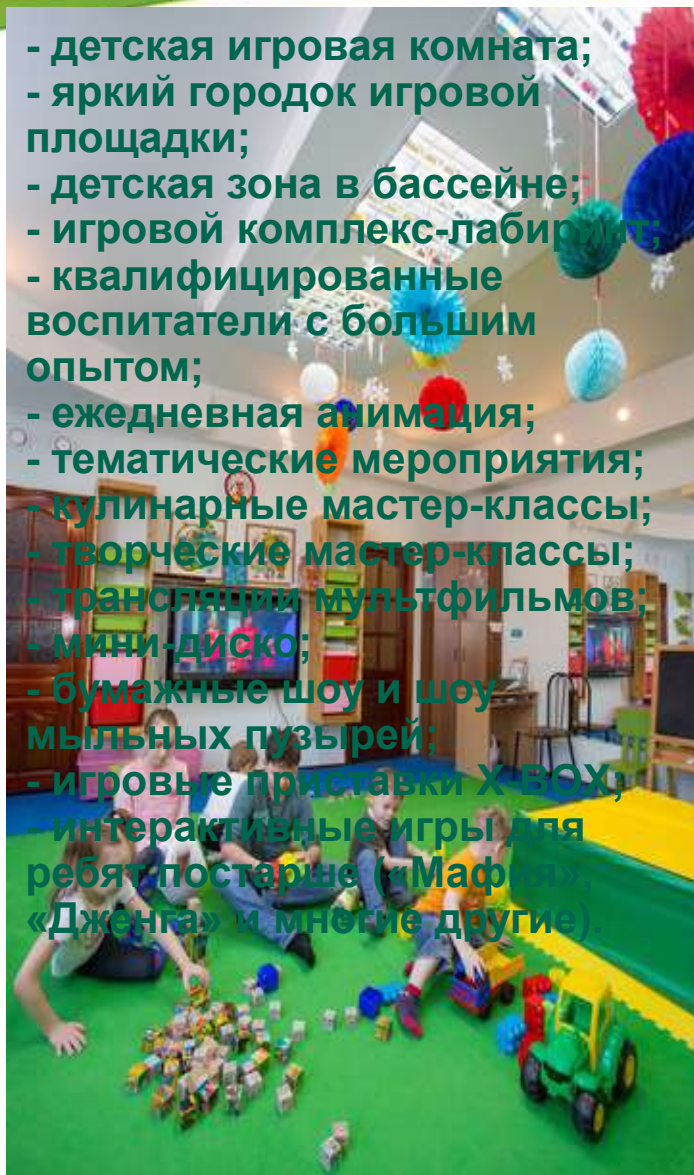

Караоке-бар

САНАТОРИЙ
РОССИЯ
КУРОРТ БЕЛОКУРИХА

Ночной клуб «СОК»

САНАТОРИЙ
РОССИЯ
КУРОРТ БЕЛОКУРИХА

Активный отдых

Спорт

Детский отдых

- детская игровая комната;
- яркий городок игровой площадки;
- детская зона в бассейне;
- игровой комплекс-лабиринт;
- квалифицированные воспитатели с большим опытом;
- ежедневная анимация;
- тематические мероприятия;
- кулинарные мастер-классы;
- творческие мастер-классы;
- трансляции мультфильмов;
- мини-диско;
- бумажные шоу и шоу мыльных пузырей;
- игровые приставки X BOX;
- интерактивные игры для ребят постарше («Мафия», «Дженга» и многие другие).