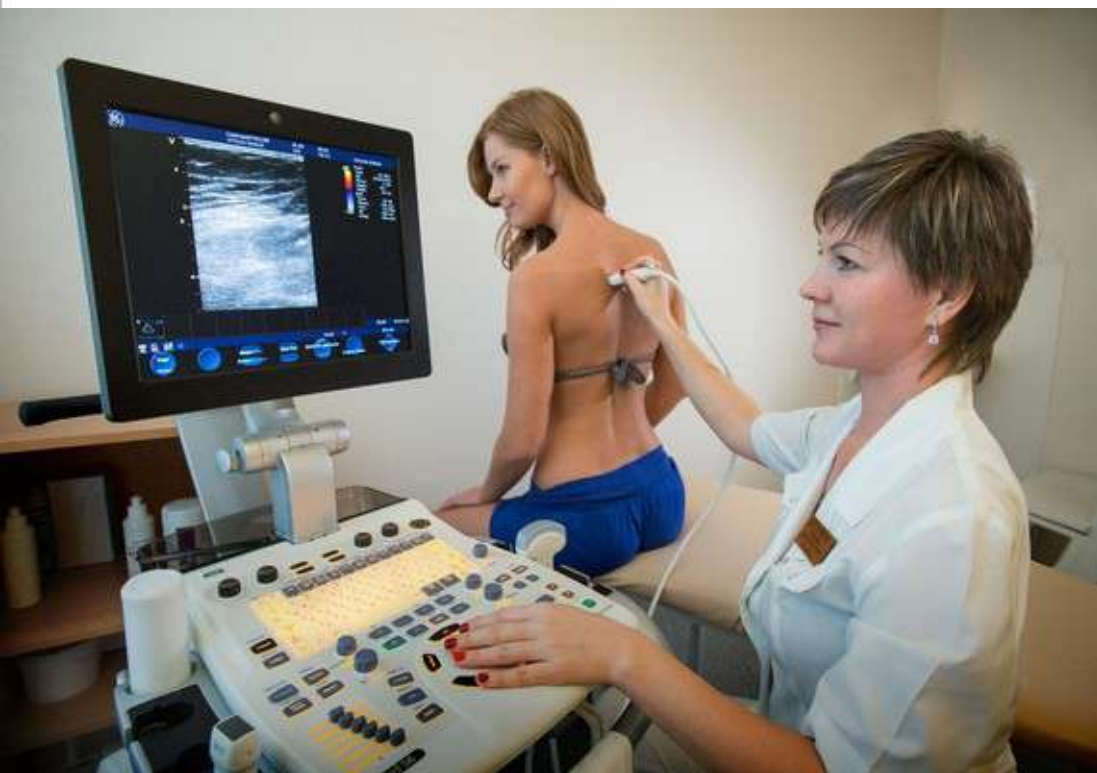

Дети до 4-х лет размещаются в номере бесплатно!

Лечебная база

Современное
лечебно-
диагностическое
отделение

Спортивно-
оздоровительный
комплекс

Лечебно-
оздоровительный
комплекс

Бальнео-
грязелечебница

Профильные
медицинские
отделения

Более 350
лечебных и
оздоровительных
методик

Основные показания для лечения

Для достижения максимального эффекта длительность путевки должна быть не менее 12 дней. Для назначения лечения необходима санаторно-курортная карта. Лечение детей осуществляется с 4-х лет, в сопровождении взрослых.

Для детей помимо санаторно-курортной карты необходима справка о санитарно-эпидемиологическом окружении и результат анализа (или справка) на энтеробиоз.

Процедуры, включенные в путевку

В санатории применяется более 350 современных методик для лечения и профилактики заболеваний взрослых и детей. Для каждого гостя санатория врачами здравницы составляется **ИНДИВИДУАЛЬНЫЙ КОМПЛЕКС** лечебных и оздоровительных процедур, позволяющий добиться максимального эффекта.