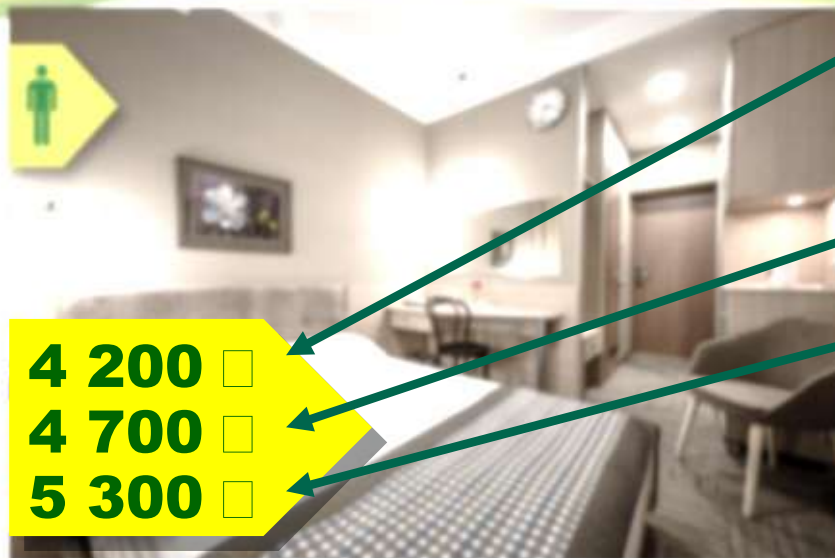

Одноместный СИНТЛЗ*

САНАТОРИЙ
РОССИЯ
КУРОРТ БЕЛОКУРИХА

Площадь: 11 кв. м.

Оснащение, сервис:

- (*) Спальня, санузел
- (*) Пол, паркет, ламинат
- (*) Телевизор
- (*) Холодильник
- (*) Телевизор
- (*) Ванна/душ
- (*) Стул
- (*) Стул

4 200 ☐

4 700 ☐

5 300 ☐

Стоимость:

- базовой оздоровительной путевки (путевки на отдых)
- оздоровительной путевки
- санаторно-курортной путевки

В двухместных номерах – стоимость указана при двухместном размещении sanrussia.ru

www.sanrussia.ru