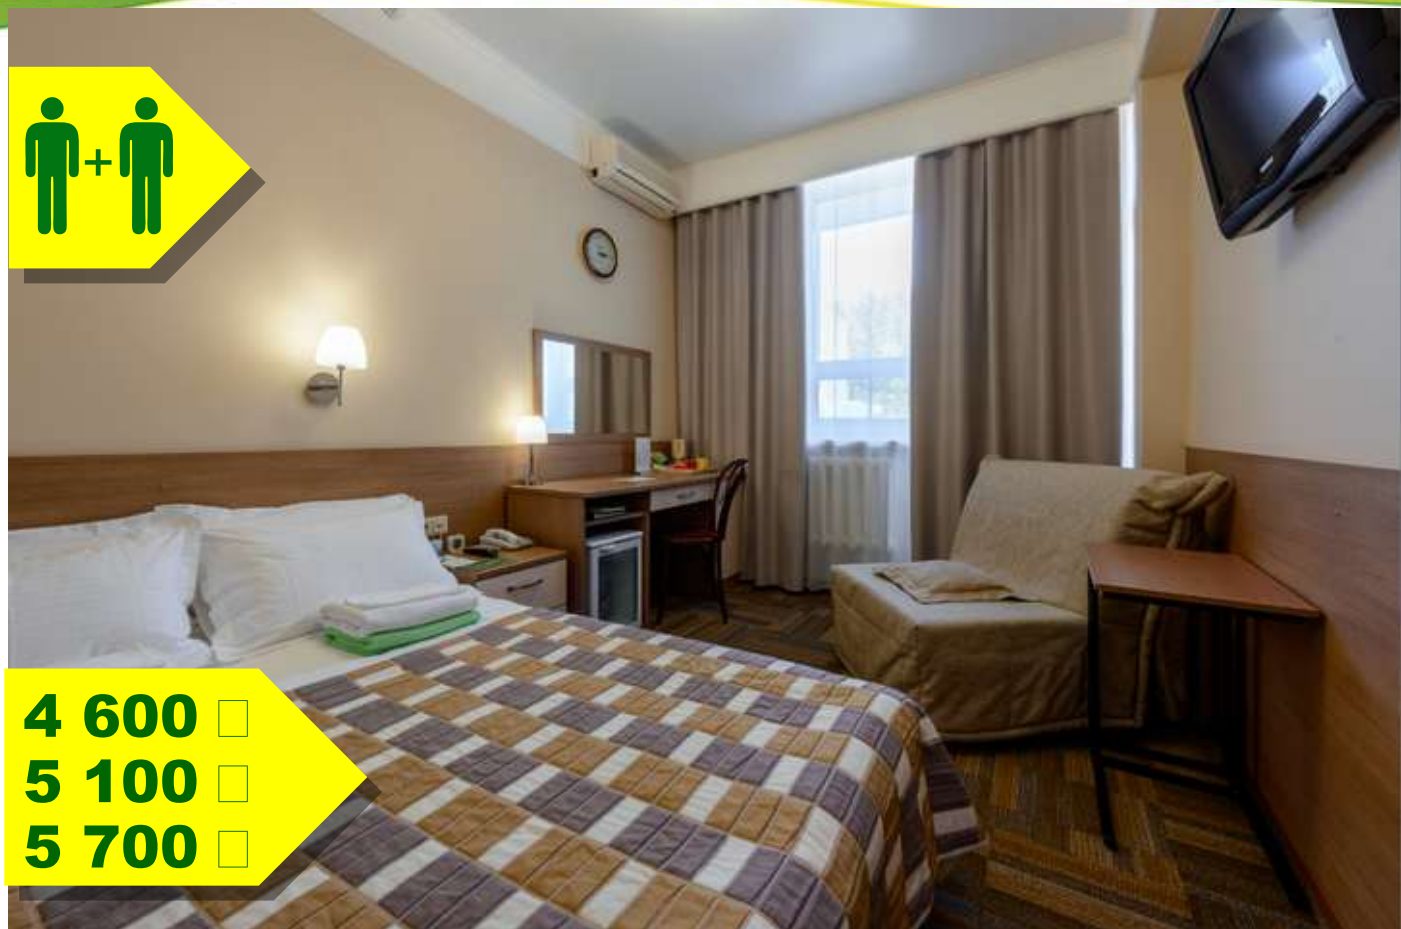

Одноместный СИНГЛ ЕХВ 4*

Площадь: 18-19 кв.м.

Оснащение, сервис:

- кровать 140х200
- кресло-кровать
- ортопедические матрас и подушки
- стол с креслом
- кондиционер
- телевизор
- мини-бар
- чайник
- фен
- телефон
- халаты, тапочки
- косметический набор

4 600 ☐

5 100 ☐

5 700 ☐

Состоит из небольшой прихожей, комнаты, санузла с душем и балкона с кофейным столиком и стульями. Производится ежедневная уборка и смена полотенец. Предоставляется бесплатная автомобильная парковка, питьевая вода (в бутылках).