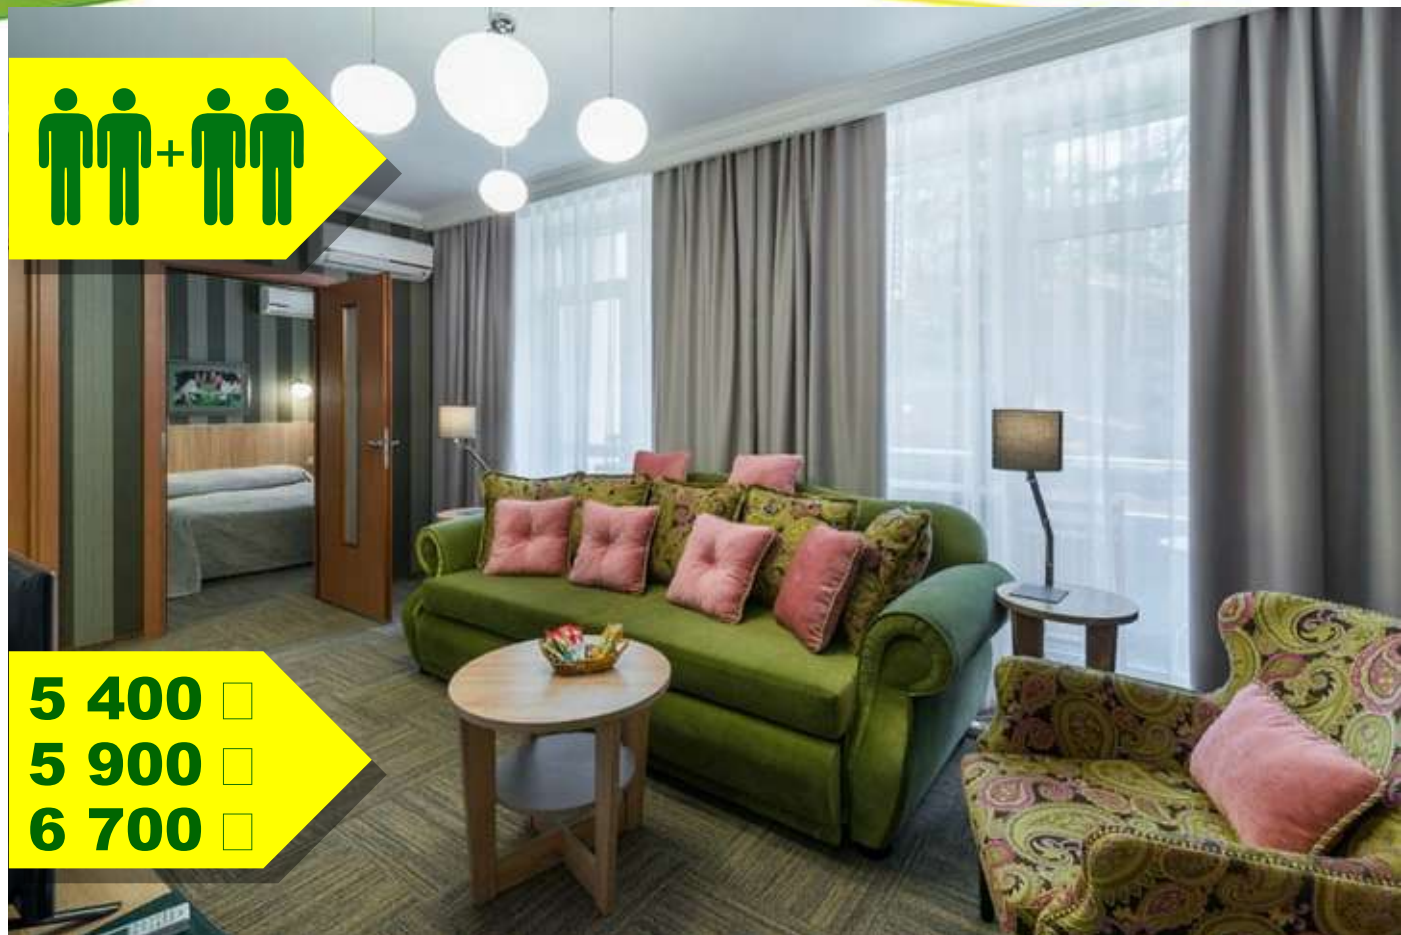

Люкс 4*

Площадь: 47-49 кв.м.

Оснащение, сервис:

- двуспальная кровать
- диван-кровать
- ортопедический матрас и подушки
- туалетный стол с креслом
- кондиционер
- телевизор
- мини-бар
- микроволновая печь
- кофе-машина
- чайник
- фен
- телефон
- набор посуды
- гладильный центр
- стиральная машина
- сейф
- халаты и тапочки
- зонт
- косметический набор

5 400 ☐

5 900 ☐

6 700 ☐

Двухкомнатный номер состоящий из прихожей, спальни, гостиной и кухонной зоны. В номере есть ванная комната и балкон. Производится ежедневная уборка и смена полотенец. Бесплатная стоянка + вода в бутылках.

www.sanrussia.ru