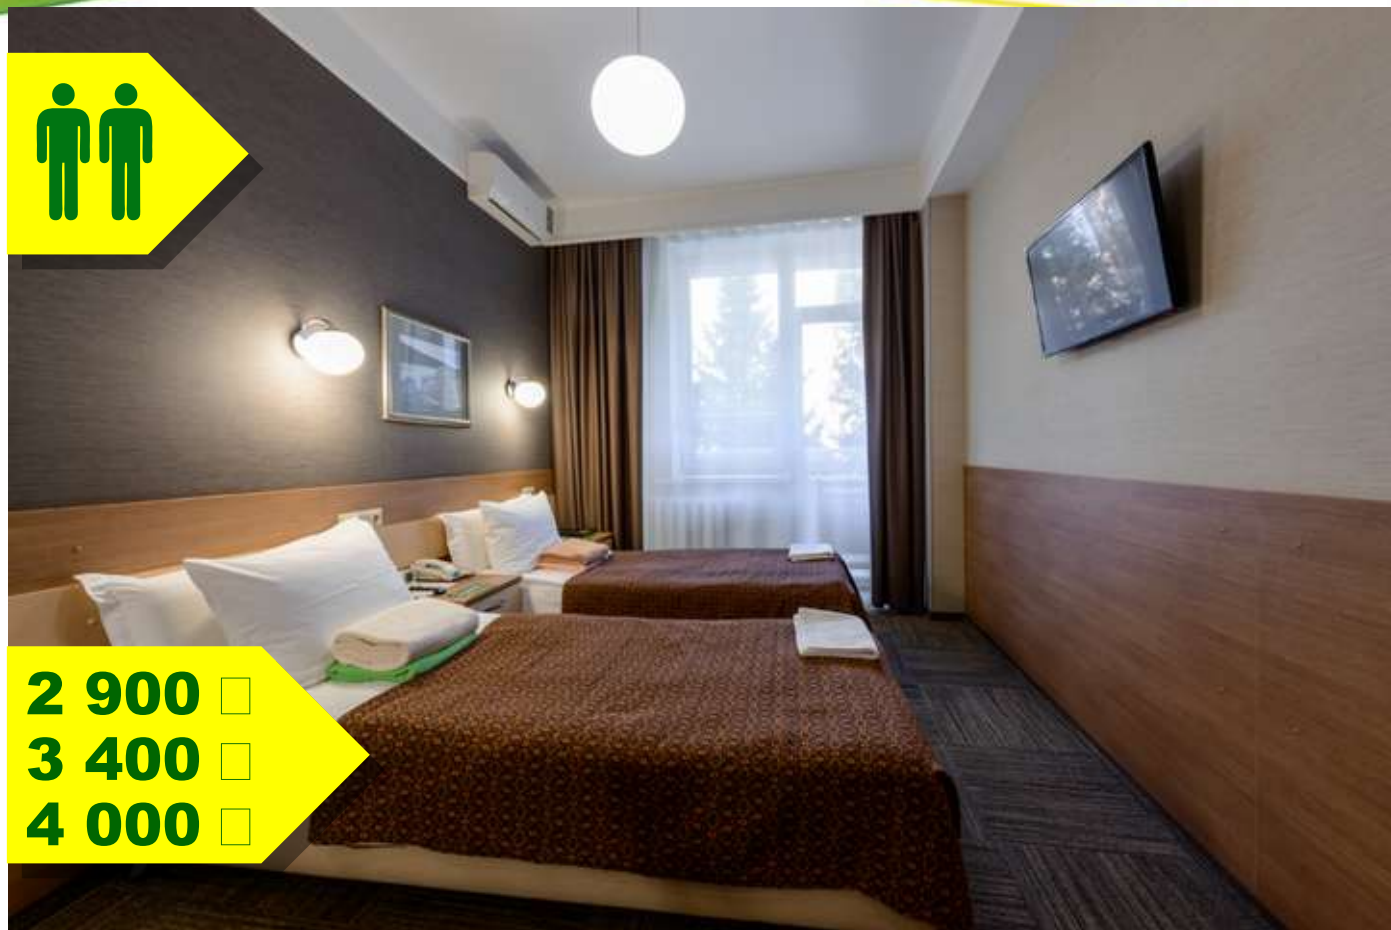

www.sanrussia.ru

Одноместный СИНГЛ 3*

Площадь: 14-15 кв.м.

Оснащение, сервис:

- кровать 120x200
- ортопедические матрас и подушка
- стол с креслом
- кондиционер
- телевизор
- мини-бар
- чайник
- фен
- телефон

Двухместный ТВИН 3*

Площадь: 18-19 кв.м.

Оснащение, сервис:

- две кровати
- ортопедические матрасы и подушки
- стол с креслом
- кондиционер
- телевизор
- мини-бар
- чайник
- фен
- телефон

2 900

3 400

4 000

Состоит из небольшой прихожей, комнаты, санузла с душем и балкона с кофейным столиком и стульями. Дополнительное размещение взрослого или ребенка возможно на евро-раскладушке.

Производится ежедневная уборка и смена полотенец.

Двухместный ДАБЛ/СИНГЛ 3*

Площадь: 16-17 кв.м.

Оснащение, сервис:

- две кровати (трансформируются)
- ортопедические матрасы и подушки
- стол с креслом
- кондиционер
- телевизор
- мини-бар
- чайник
- фен
- телефон

2 900

3 400

4 000

Состоит из небольшой прихожей, комнаты, санузла с душем и балкона с кофейным столиком и стульями.

Производится ежедневная уборка и смена полотенец.

Двухместный ДАБЛ/СИНГЛ 4*

Площадь: 18-19 кв.м.