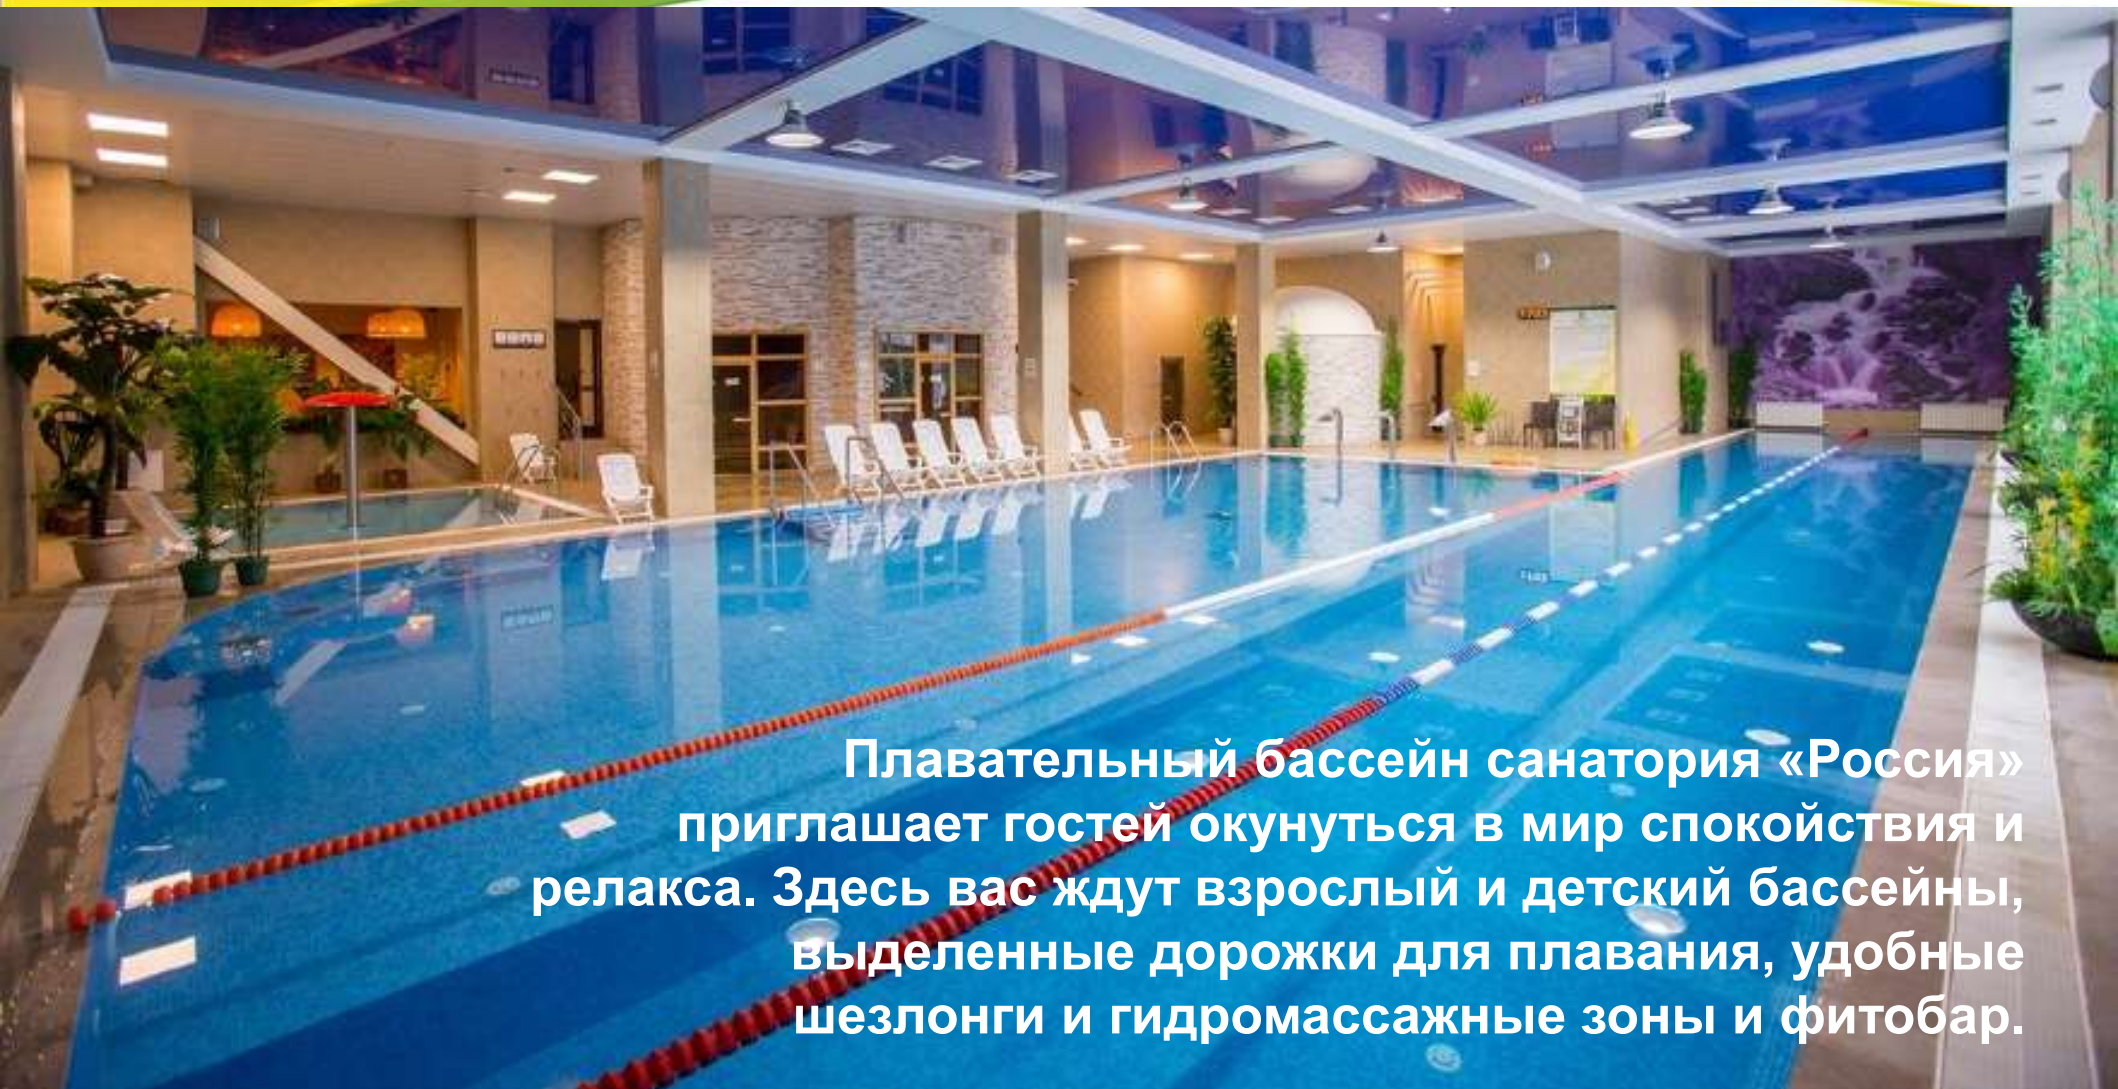

Телефон: 8-800-250-3790

www.wellness-terraspa.ru, info@wellness-terraspa.ru

Простор для новых впечатлений!

САНАТОРИЙ
РОССИЯ
КУРОРТ БЕЛОКУРИХА

Отдых в Белокурихе обещает подарить и взрослым, и детям поистине незабываемые впечатления! Гостям санатория «Россия» не нужно беспокоиться об организации своего досуга, ведь в «России» есть все для отличного отдыха!

www.sanrussia.ru

Плавательный бассейн с термальным комплексом

Плавательный бассейн санатория «Россия» приглашает гостей окунуться в мир спокойствия и релакса. Здесь вас ждут взрослый и детский бассейны, выделенные дорожки для плавания, удобные шезлонги и гидромассажные зоны и фитобар.

Время работы: с 8:00 до 22:00.

www.sanrussia.ru

Термальный комплекс

Сауны и бани термального комплекса подарят заряд бодрости и массу приятных эмоций.

- Хаммам
- Финская сауна
- Римская баня
- Греческая баня

Время работы: с 8:00 до 22:00.

Летний бассейн

В теплое время года для всех гостей санатория работает летний бассейн.

- ❖ Водные горки.
- ❖ Выделенная детская зона.
- ❖ Просторная терраса с шезлонгами.
- ❖ Летнее кафе.
- ❖ Анимация.