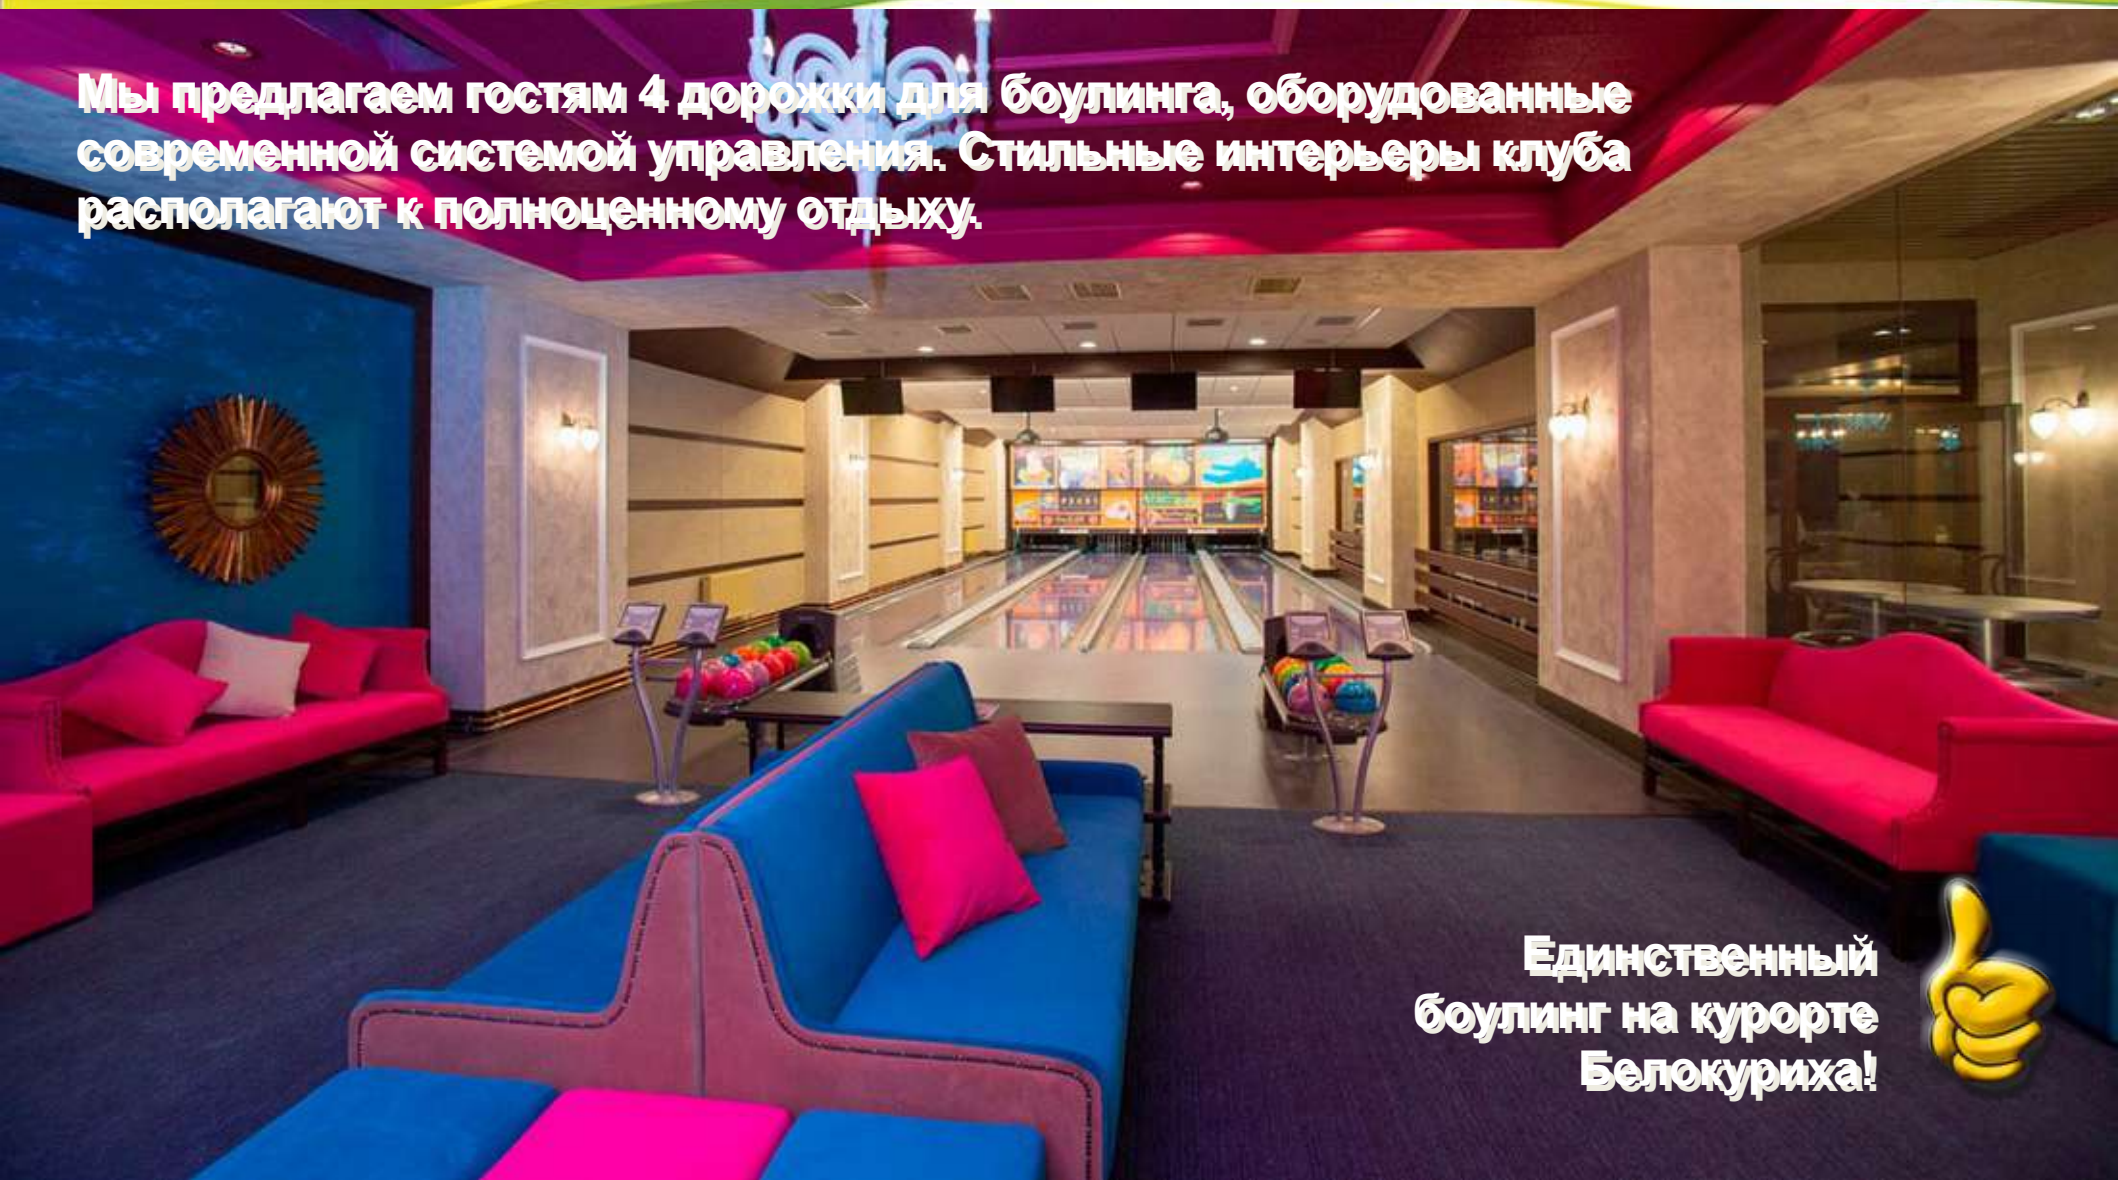

«Трасса здоровья» имеет асфальтовое покрытие, в теплое время года используется как лыжероллерная трасса (имеет необходимую разметку).

www.sanrussia.ru

Каток

Боулинг

Мы предлагаем гостям 4 дорожки для боулинга, оборудованные современной системой управления. Стильные интерьеры клуба располагают к полноценному отдыху.

Единственный
боулинг на курорте
Белокуриха!

Бильярдный клуб

В бильярдном клубе установлены удобные столы для игры в русский бильярд (3 стола) и американский пул (2 стола), современное оборудование и инвентарь. Для гостей и болельщиков организованы комфортные мягкие зоны.

Караоке-бар

САНАТОРИЙ
РОССИЯ
КУРОРТ БЕЛОКУРИХА

Ночной клуб «СОК»

САНАТОРИЙ
РОССИЯ
КУРОРТ БЕЛОКУРИХА

Активный отдых

Спорт

Детский отдых

- детская игровая комната;
- яркий городок игровой площадки;
- детская зона в бассейне;
- игровой комплекс-лабиринт;
- квалифицированные воспитатели с большим опытом;
- ежедневная анимация;
- тематические мероприятия;
- кулинарные мастер-классы;
- творческие мастер-классы;
- трансляции мультфильмов;
- мини-диско;
- бумажные шоу и шоу мыльных пузырей;
- игровые приставки X BOX;
- интерактивные игры для ребят постарше («Мафия», «Дженга» и многие другие).