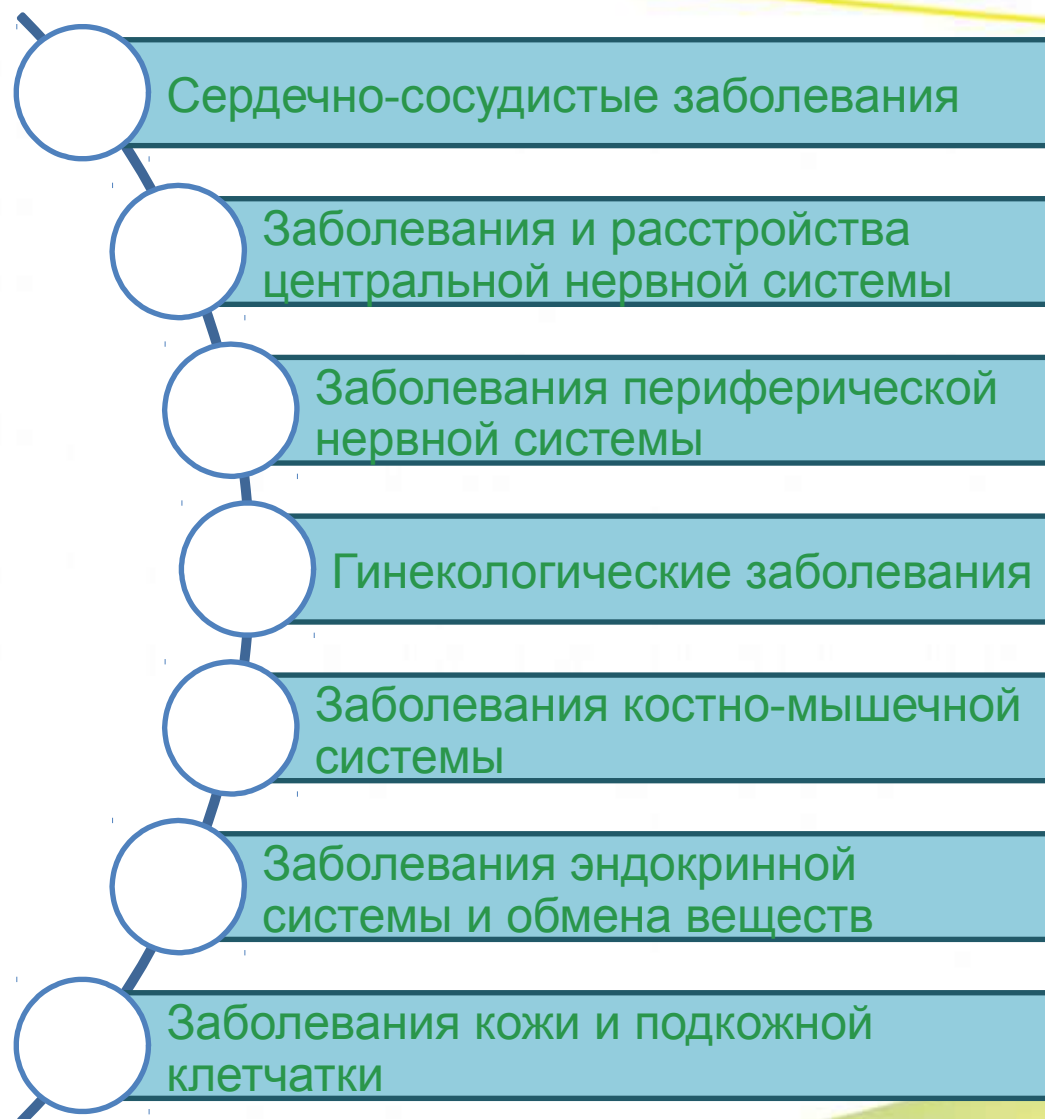

Основные показания для лечения

Для достижения максимального эффекта длительность путевки должна быть не менее 12 дней. Для назначения лечения необходима санаторно-курортная карта. Лечение детей осуществляется с 4-х лет, в сопровождении взрослых.

Для детей помимо санаторно-курортной карты необходима справка о санитарно-эпидемиологическом окружении и результат анализа (или справка) на энтеробиоз.