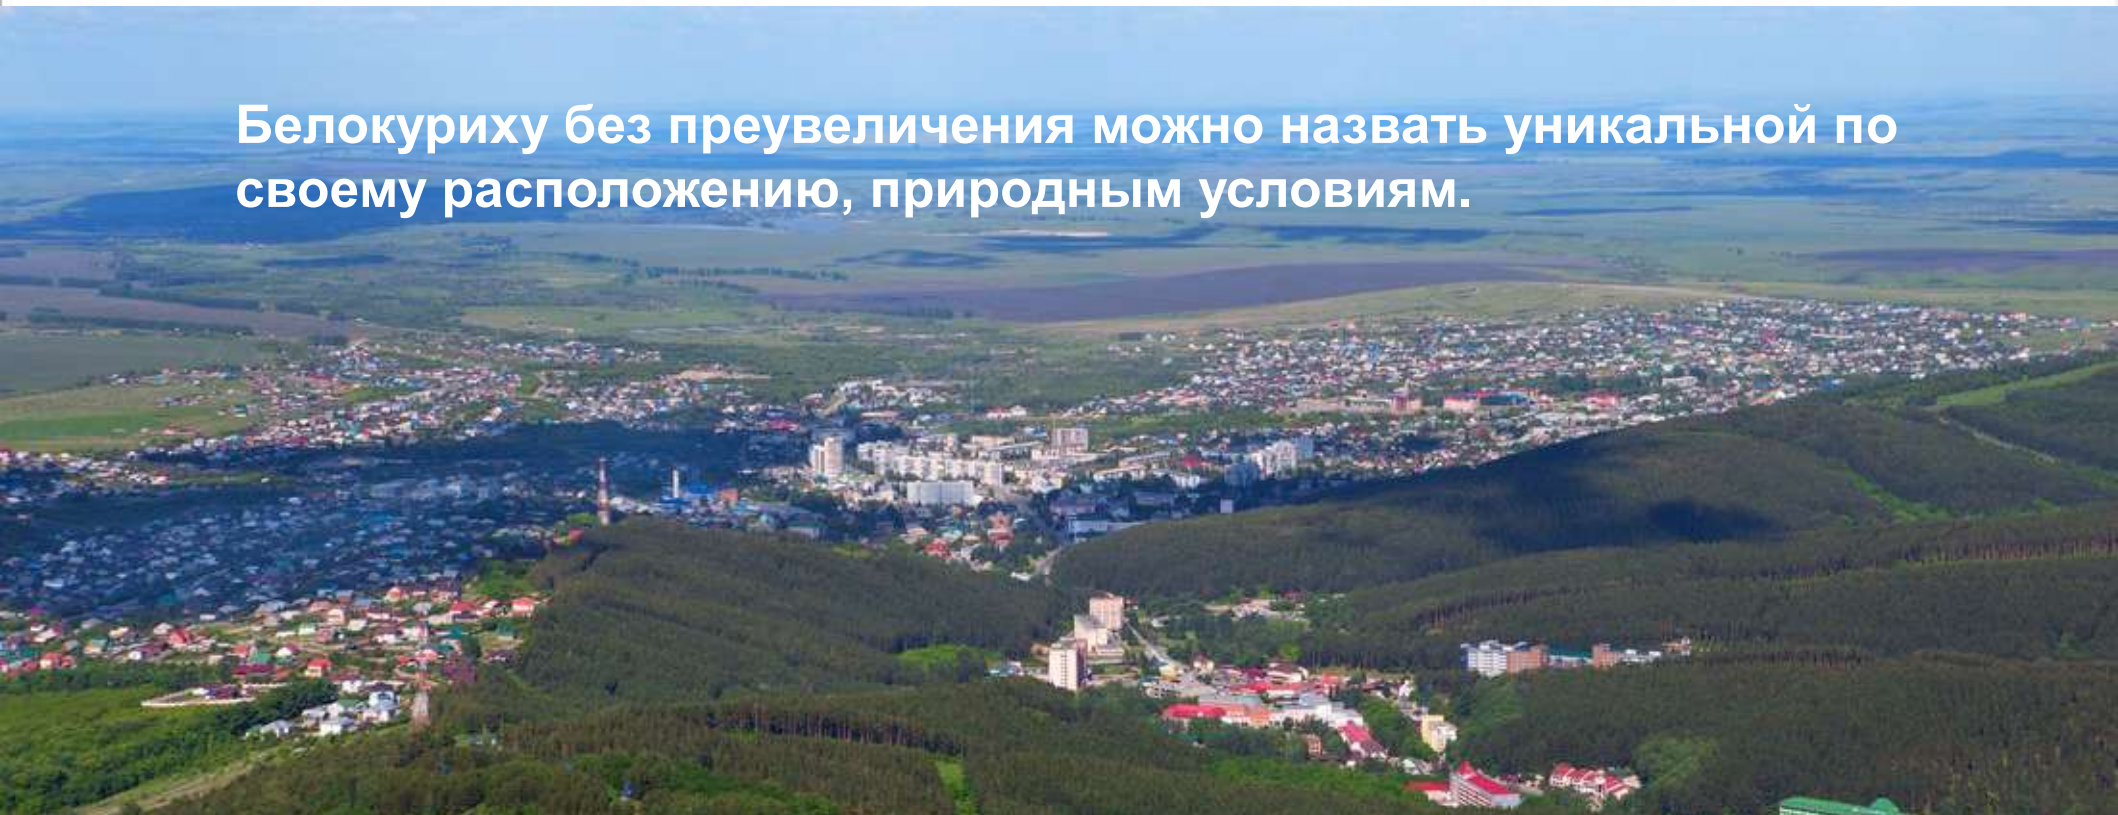

КУРОРТ БЕЛОКУРИХА

Курорт Белокуриха — один из крупнейших курортов федерального значения, который расположен в предгорьях Алтая на высоте 240-250 метров над уровнем моря, в долине горной реки Белокурихи.

Белокуриху без преувеличения можно назвать уникальной по своему расположению, природным условиям.