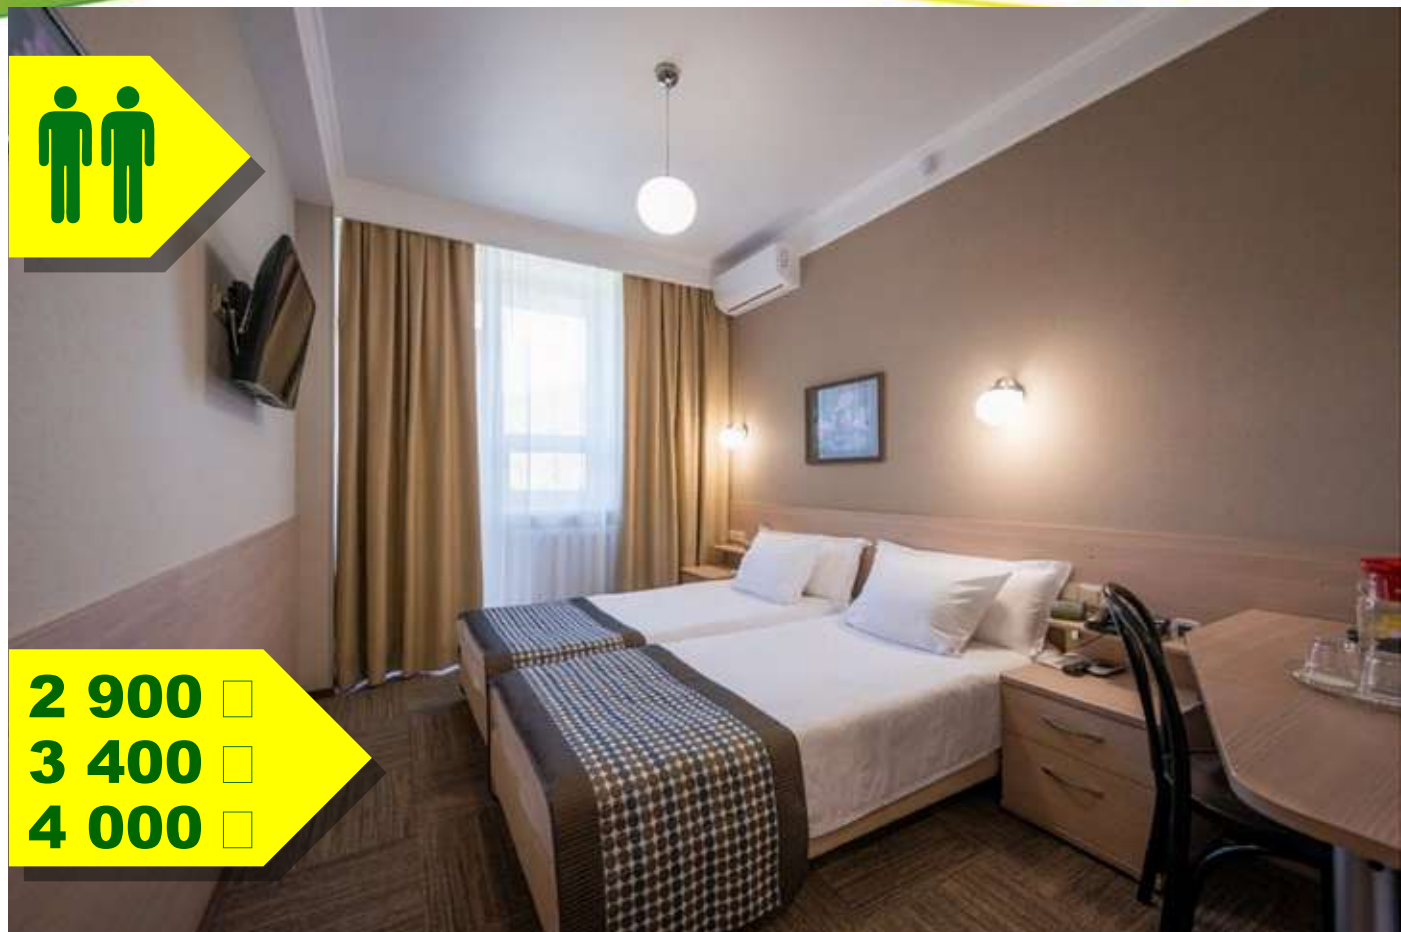

Двухместный ДАБЛ 3*

Площадь: 16-17 кв.м.

Оснащение, сервис:

- две кровати (трансформируются)
- ортопедические матрасы и подушки
- стол с креслом
- кондиционер
- телевизор
- мини-бар
- чайник
- фен
- телефон

2 900 ☐

3 400 ☐

4 000 ☐

Состоит из небольшой прихожей, комнаты, санузла с душем и балкона с кофейным столиком и стульями.

Производится ежедневная уборка и смена полотенец.